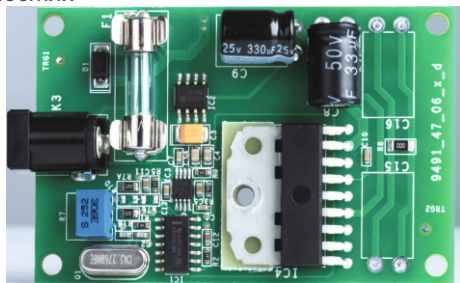

Его настройка очень проста, кабель *Connect it E*, входящий в комплект, **выдает лучший звук в своей ценовой категории**. *Essential III* оборудован **высококачественным картриджем OM10** от передового производителя картриджей Ortofon и воспроизводит живой, сбалансированный и **захватывающий** звук, который порадует любителя винила. *Essential III* поставляется в красивых глянцевых цветах: черном, красном и белом.

**НОВИНКА** Высококачественный картридж Ortofon OM10  
Точное воспроизведение

**НОВИНКА** Улучшенный шкив из алюминия  
Минимум детонации

**НОВИНКА** Встроенный стабилизатор скорости  
двигателя постоянного тока  
Максимальная стабильность скорости при минимальных  
погрешностях