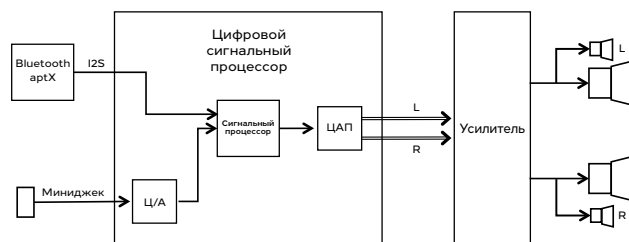

Выберите один из двух аудио профилей для великолепного звучания независимо от расположения DALI KATCH G2.

УСИЛИТЕЛЬ

В DALI KATCH G2 используется усилитель класса D мощностью 2 x 25 Вт. Подключенный к нему цифровой сигнальный процессор отвечает за вход Bluetooth и аналоговый вход. Встроенный ЦАП передает сбалансированный стереосигнал на усилительный каскад. Такое решение позволяет создать простой и в то же время высокоэффективный усилитель, преобразующий до 95% заряда батарей в выходную мощность. Усиленный аудиосигнал посылается на вуфер без фильтрации, а на твитер – через простой кроссовер.

ЦИФРОВОЙ СИГНАЛЬНЫЙ ПРОЦЕССОР

С учетом всех достоинств усилителя и цифрового сигнального процессора и возможности разработки корпуса «с нуля» у DALI появилась прекрасная возможность для создания динамиков, идеально соответствующих заданным рабочим условиям. Это знание помогло нам в разработке вуфера, который даже сам по себе выдает впечатляющие басы. Но даже такому практически идеальному вуферу нужна поддержка, когда он размещается в столь малом

корпусе, как у DALI KATCH G2 – его объем всего лишь 2 x 0,4 литра. Решение – использовать цифровой сигнальный процессор для получения максимума от каждого динамика и линейной амплитудно-частотной характеристики. Цифровой сигнальный процессор чуть убавляет или добавляет громкости на нужных частотах и оставляет нетронутым тот диапазон, где динамики прекрасно справляются самостоятельно, благодаря чему и достигается фирменное звучание DALI в полном частотном диапазоне.

Чтобы гарантировать наилучший результат во всех сценариях, DALI KATCH G2 имеет два аудио профиля. Один оптимизирован под линейную, достаточно нейтральную АЧХ и идеально подходит для большинства ситуаций. Другой аудио профиль добавляет теплоты и предназначен для больших помещений – или тех случаев, когда надо сделать музыку погромче.