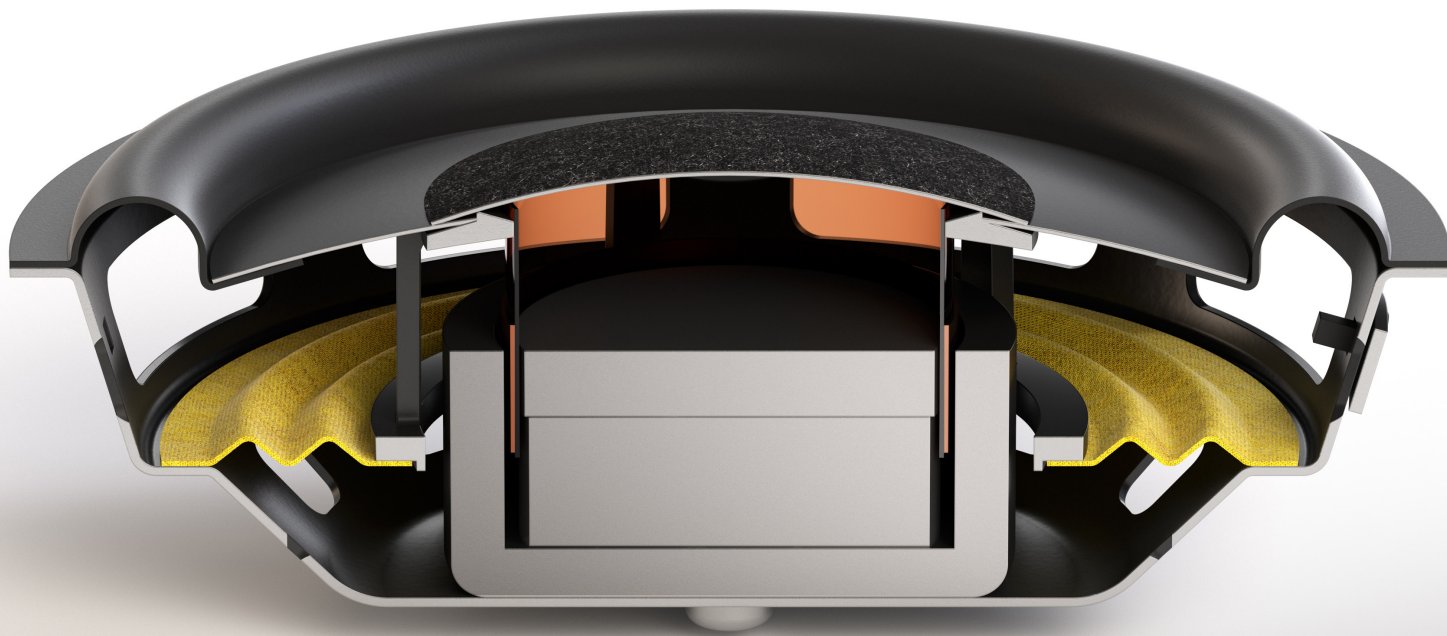

ВУФЕР

Создание мидвуфера с длинным ходом для такого неглубокого корпуса кажется противоречивой задачей. Тем не менее, именно такая цель была поставлена перед командой инженеров-акустиков. Благодаря специально сконструированной корзине, инвертированному диффузору и оригинальному подвесу центрирующей шайбы, им удалось получить такой же максимальный ход диффузора, как у гораздо более габаритного традиционного динамика. Каждый дополнительный миллиметр внутренней глубины был нацелен на извлечение подлинно низких

частот, что позволило мидвуферу генерировать басы лишь с небольшой помощью со стороны цифрового сигнального процессора. Несмотря на ограниченную площадь передней панели, размер диффузора относительно велик – 3,5 дюйма. Алюминиевый диффузор, выгнутый наружу, оснащен пылезащитным колпачком из мягкой ткани. Высокая жесткость алюминия позволяет перемещать максимально большие объемы воздуха даже на средних частотах, а его сочетание с тканью дает возможность снизить уровень резонансов, сохраняя детальность и ясность звучания.