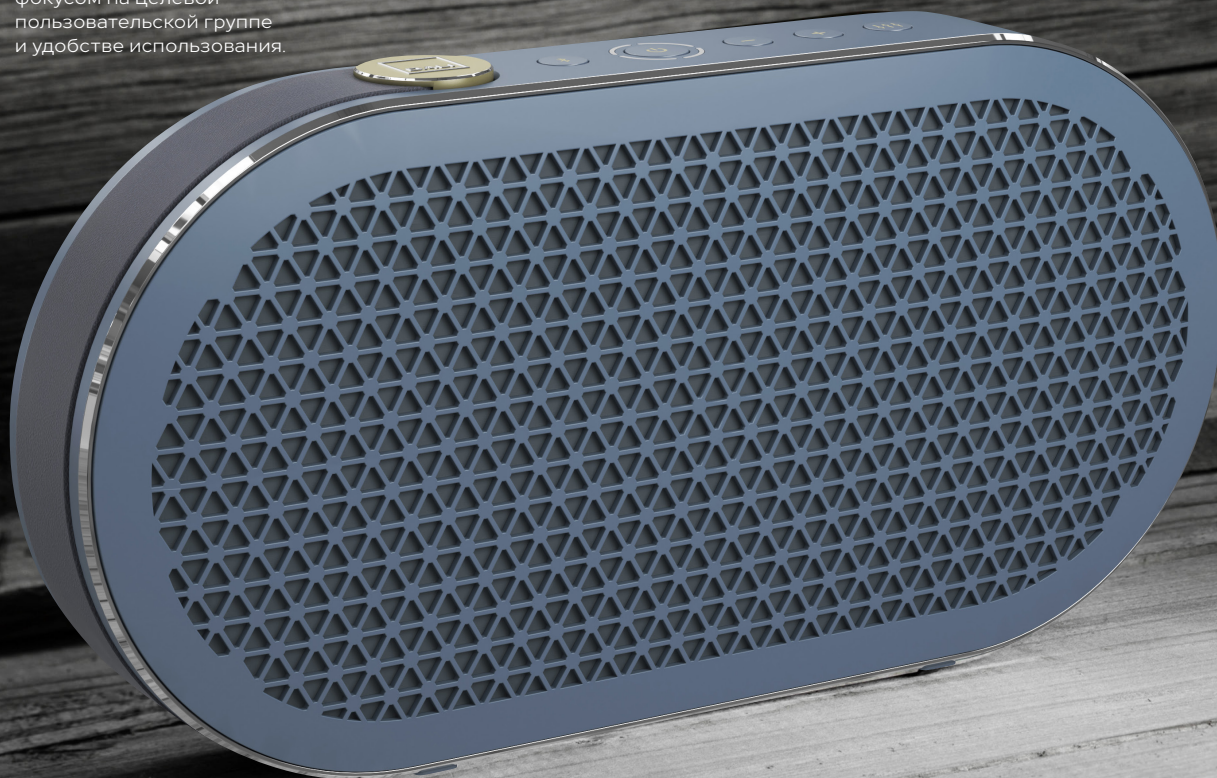

Разработано DALI с четким фокусом на целевой пользовательской группе и удобстве использования.

DALI KATCH G2
Chilly Blue