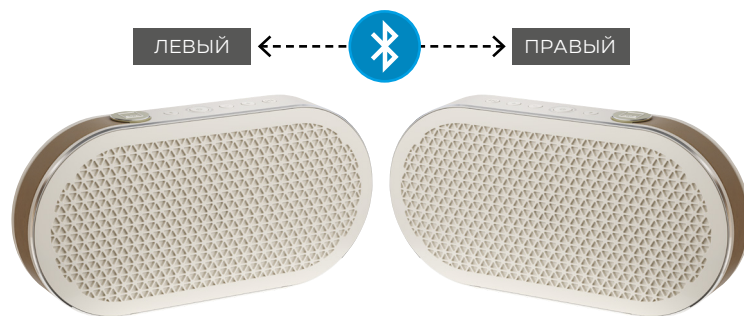

Подключите два DALI KATCH G2, чтобы создать беспроводную стереофоническую пару.