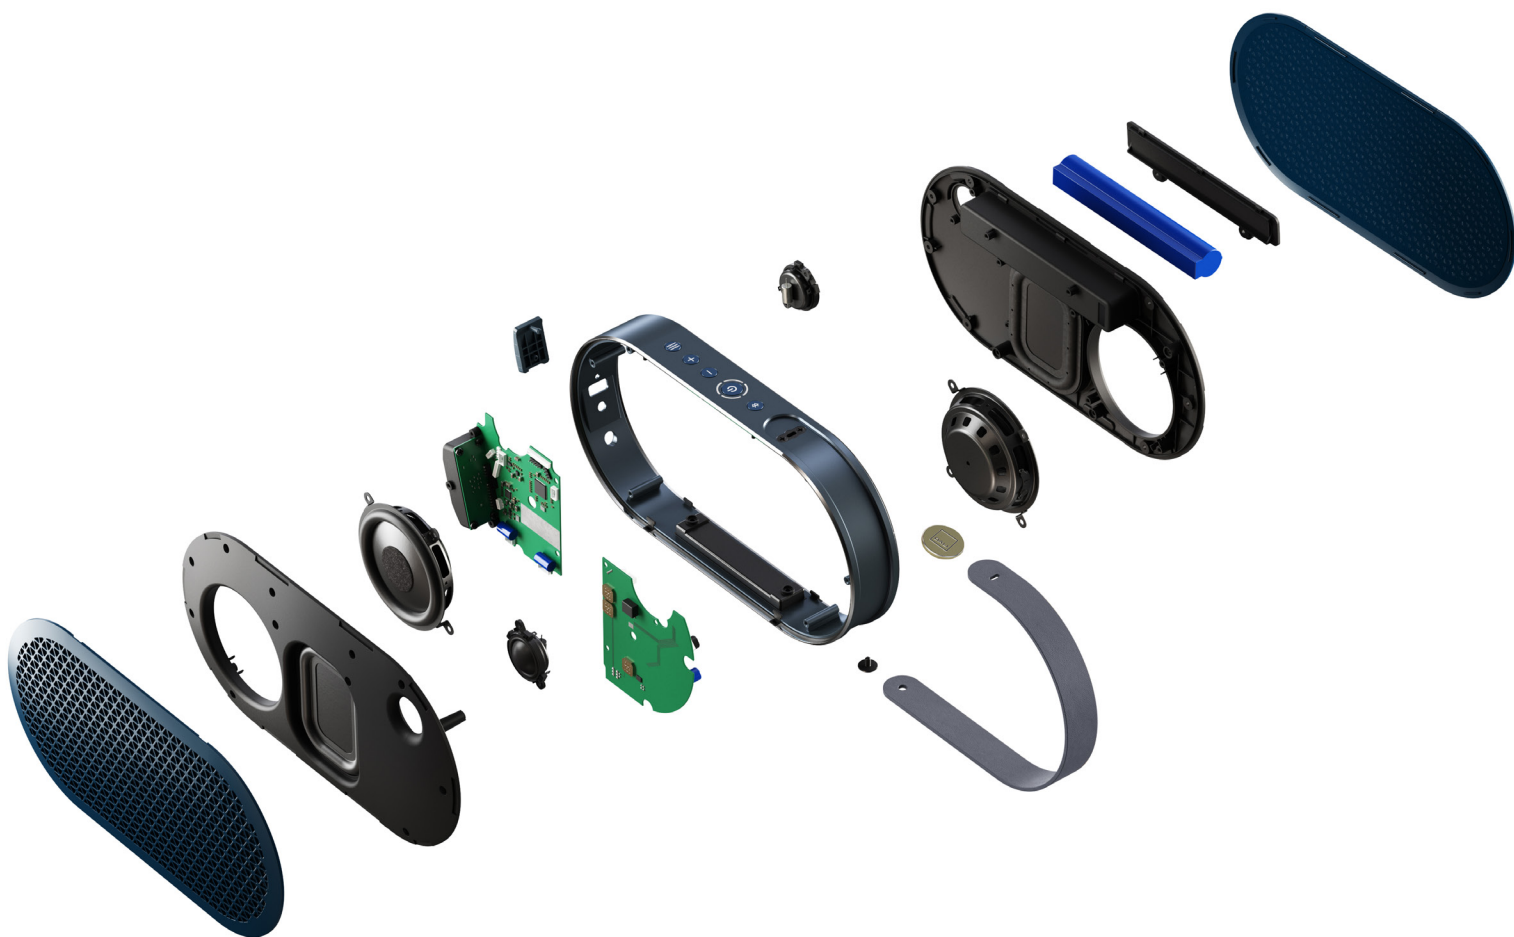

Размещение динамиков с обеих сторон DALI KATCH G2 способствует лучшей интеграции аудиосигнала в помещении.

ДИНАМИКИ

Звучание DALI KATCH G2 во многом зависит от подбора, конструкции и использования лучших компонентов для той или иной задачи. DALI KATCH G2 представляет собой 2-полосную стереосистему с большим пассивным диффузором для расширения басового диапазона. Благодаря размещению динамиков с обеих сторон корпуса звучание прекрасно интегрируется во всем помещении. В противоположность оригинальному KATCH новый корпус DALI KATCH G2 оснащен внутренней стенкой, разделяющей корпус на два внутренних объема для лучшего разделения каналов. Два 21-миллиметровых мягкокупольных твитера воспроизводят верхние частоты и верхний диапазон средних частот, а пара алюминиевых вуферов с диффузорами 3,5 дюйма “отвечает” за четкое и динамичное звучание нижних средних частот и басов (ниже 2300 Гц). Все динамики в совокупности с пассивным диффузором обеспечивают чистое, детальное и однородное звучание аудиосигнала – невероятное для портативных Bluetooth колонок.

ТВИТЕР

21-миллиметровый купольный твитер с мощным неодимовым магнитом чрезвычайно компактен, но при этом сохраняет большую площадь диффузора. Оба этих фактора очень важны для DALI KATCH G2. Компактные размеры твитера оставляют больше места для размещения басовых динамиков.

Большая площадь мягкого купола позволила расширить характеристику твитера в области средних частот без резонансов или провалов, и плавно согласовать его с вуфером в самом важном среднечастотном диапазоне. Мощный неодимовый магнит обеспечивает хорошую нагрузочную способность и высокую чувствительность, позволяя выдавать мельчайшие детали с высокой скоростью и точностью.